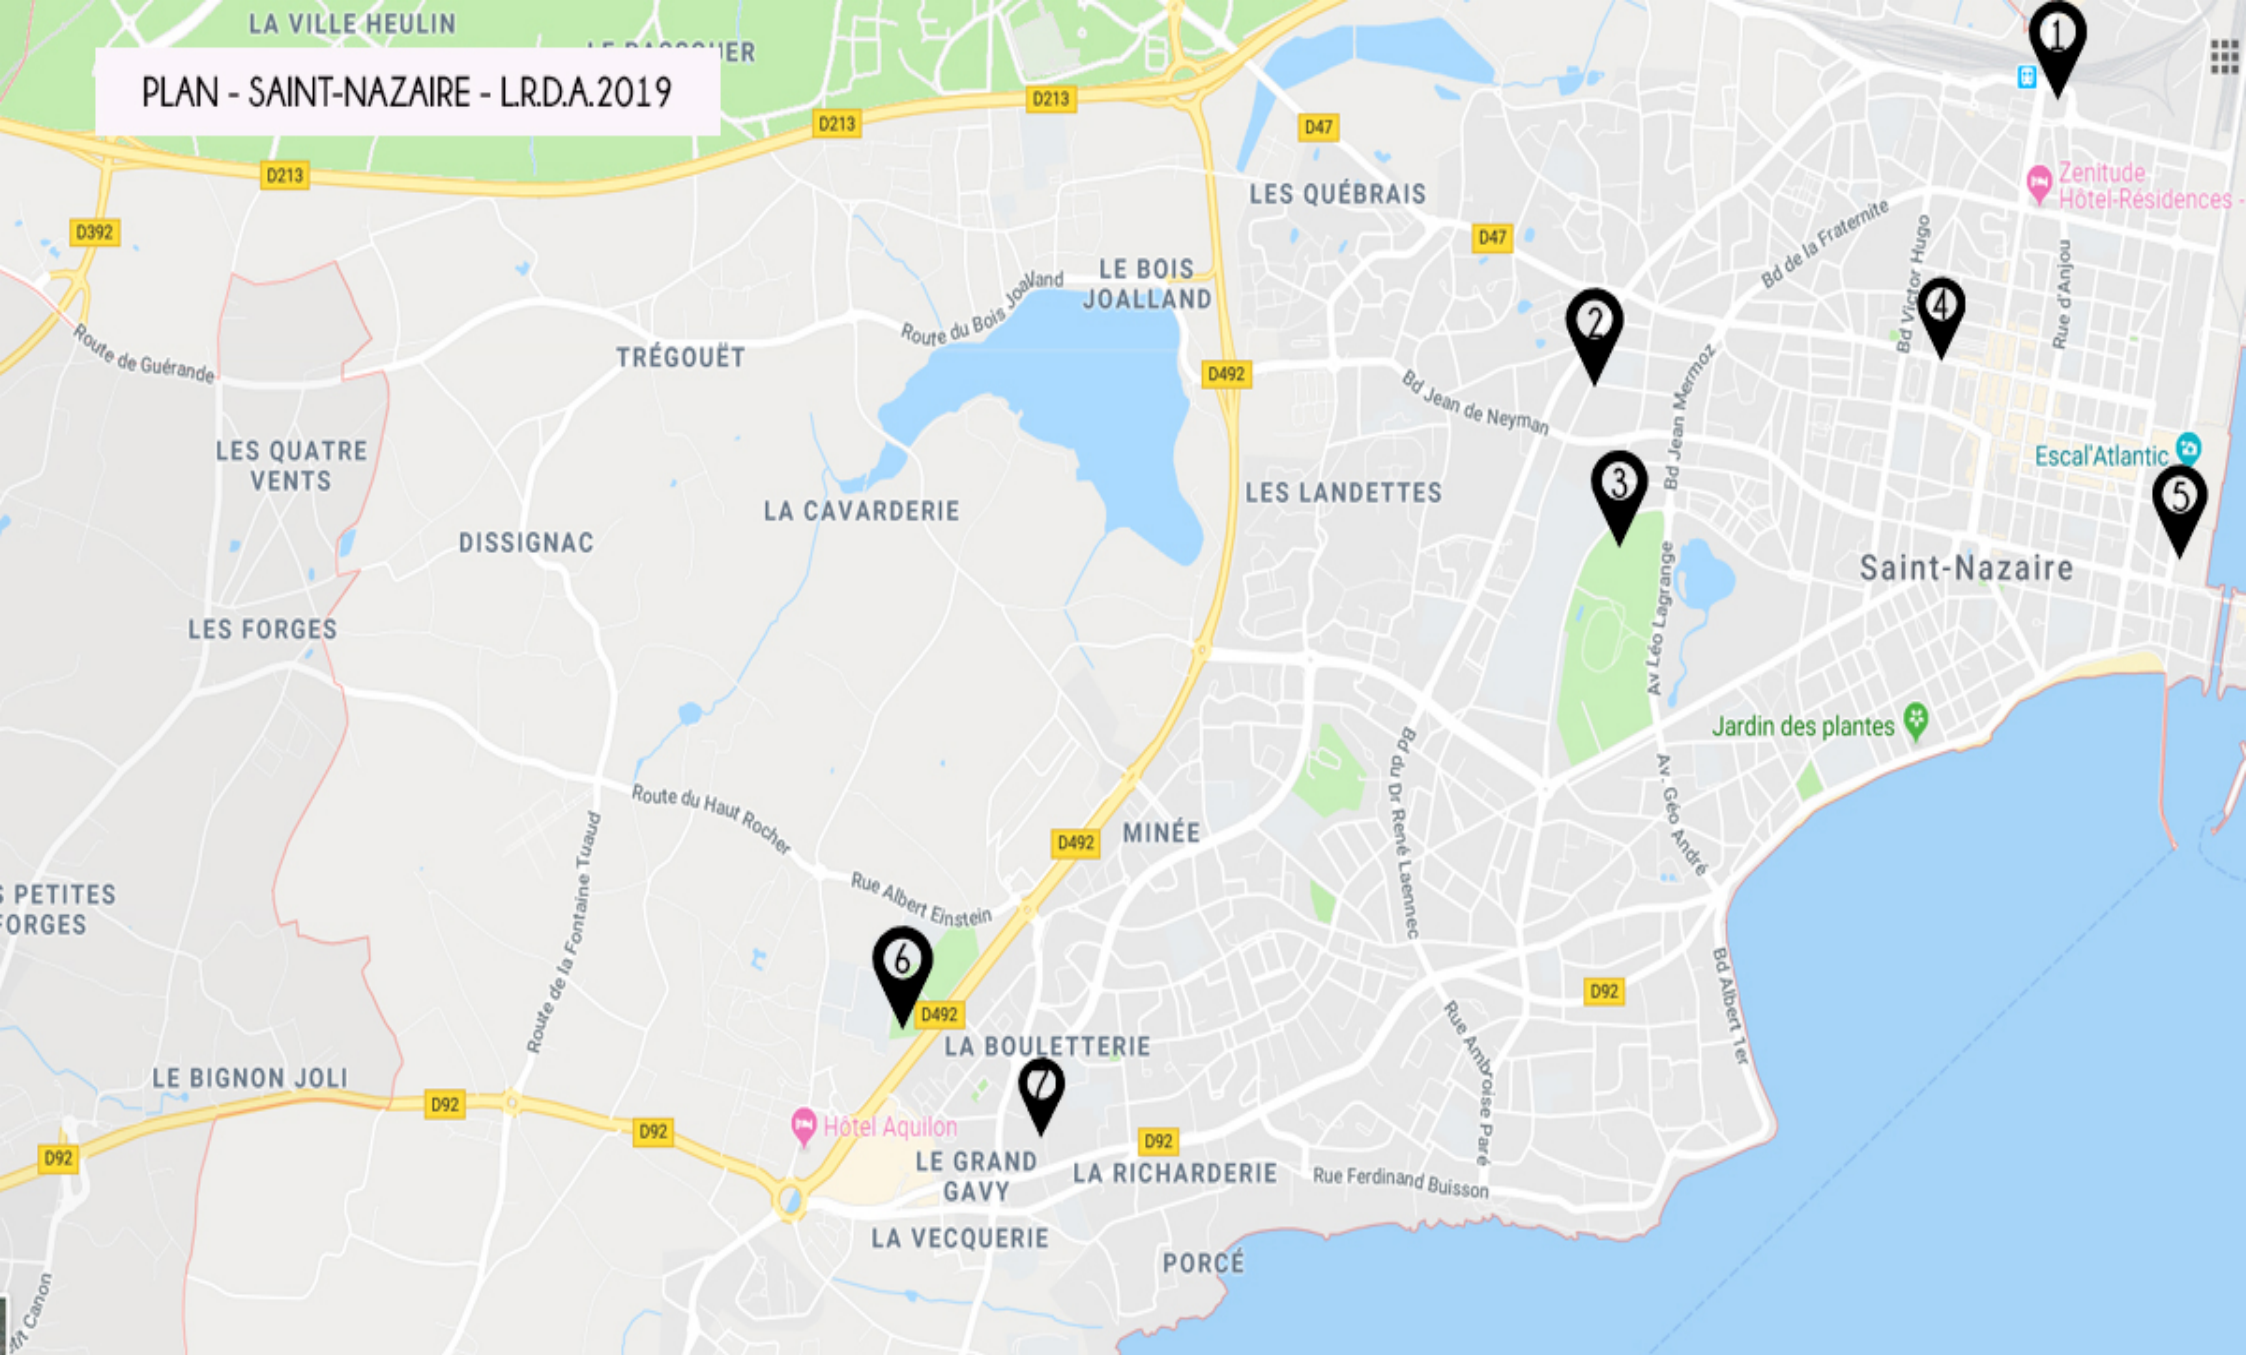

# PLAN - SAINT-NAZAIRE - L.R.D.A.2019

## 1. Gare de Saint-Nazaire

Place Pierre Sémard - Saint-Nazaire

## 3. Parc Paysager

## 5. Base sous-marine

9 boulevard de la Légion d'Honneur - Saint-Nazaire